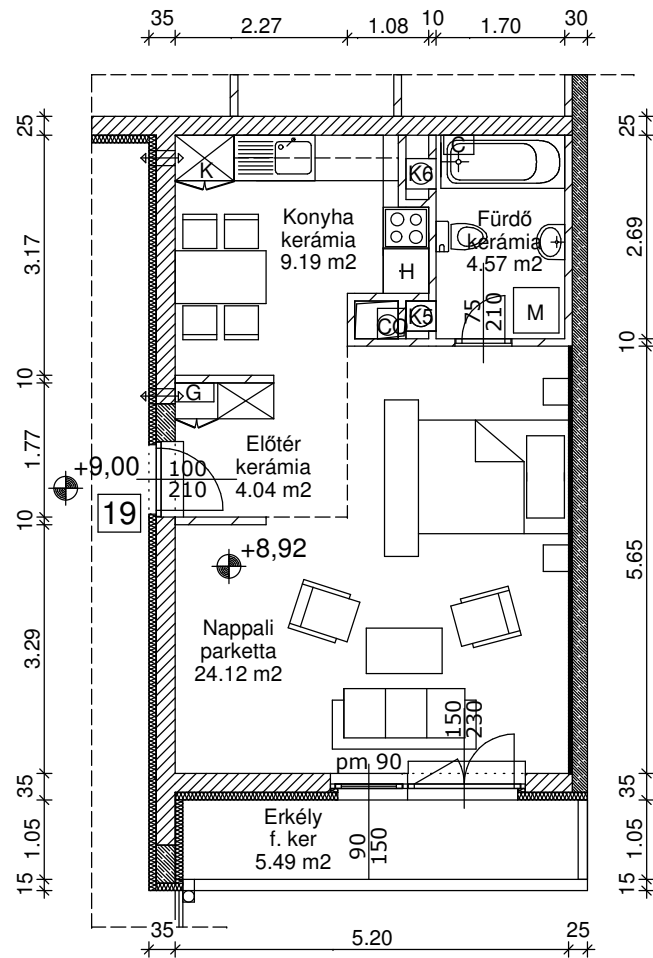

EMELET 19. LAKÁS

41,92 m² lakás netto alapterület
5,49 m² terasz terület

EMELET 19. LAKÁS M 1:100

Bp. XIII. Reitter Ferenc u. 150.