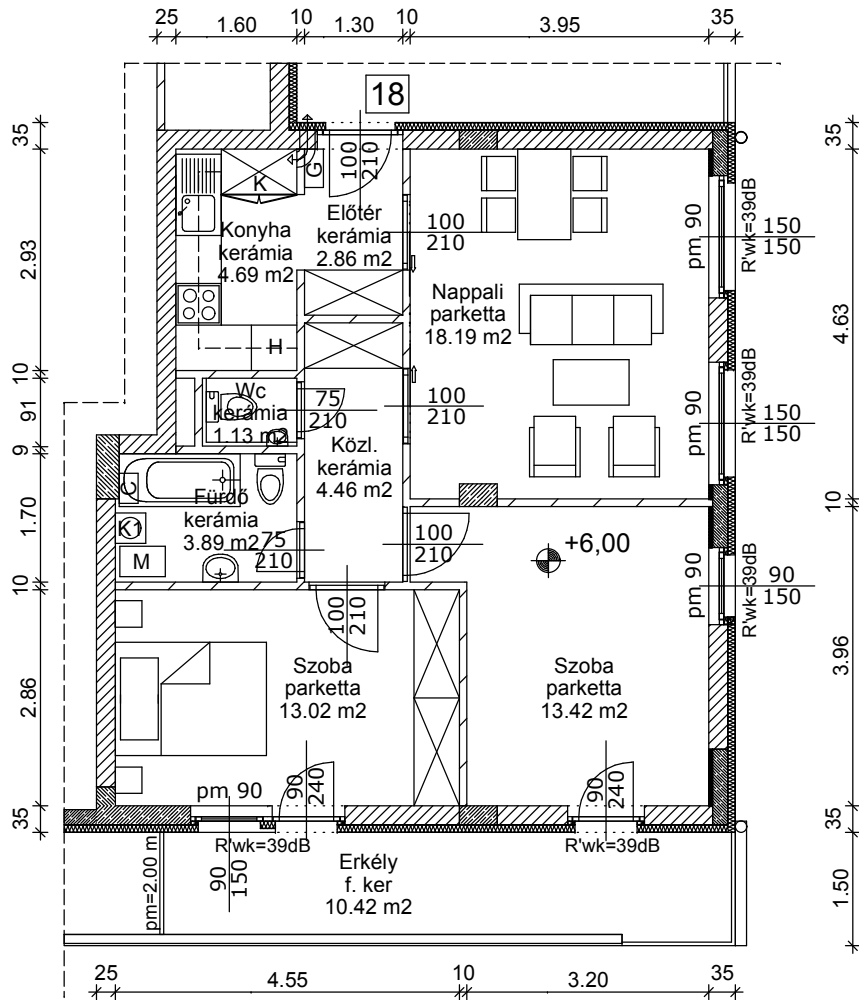

EMELET 18. LAKÁS

61,66 m² lakás netto alapterület
10,42 m² terasz teület

EMELET 18. LAKÁS M 1:100

Bp. XIII. Reitter Ferenc u. 150.