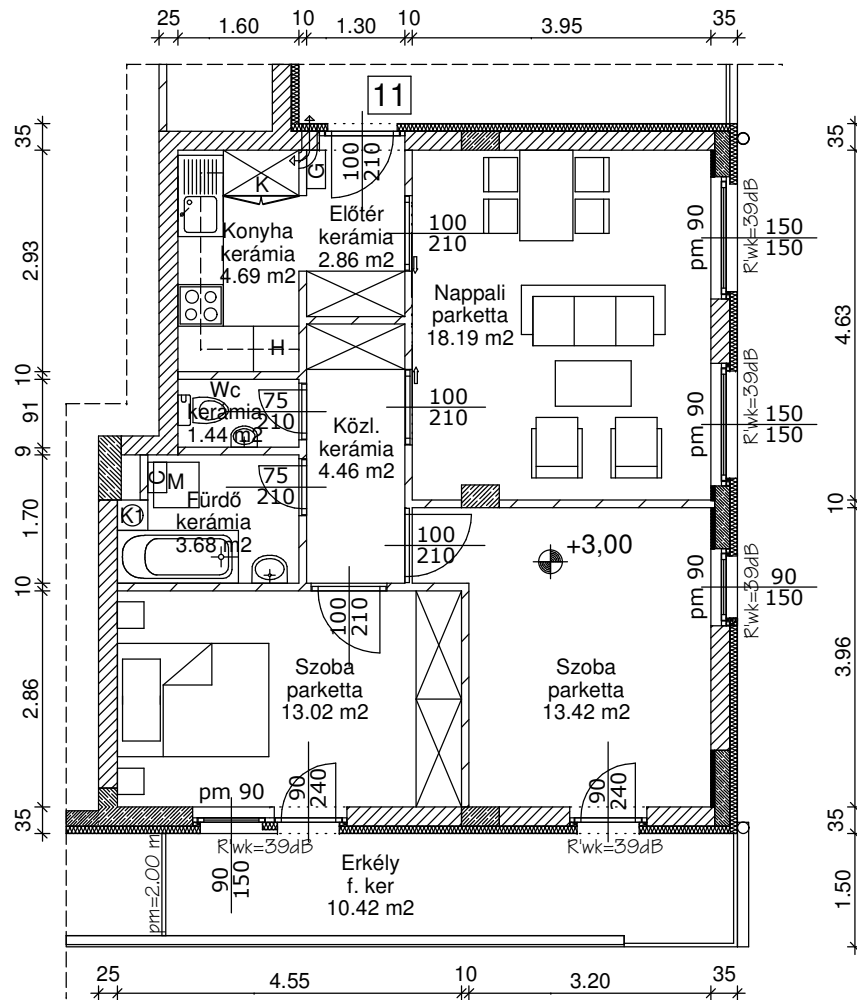

EMELET 11. LAKÁS

61,76 m² lakás netto alapterület
10,42 m² terasz teület

EMELET 11. LAKÁS M 1:100

Bp. XIII. Reitter Ferenc u. 150.