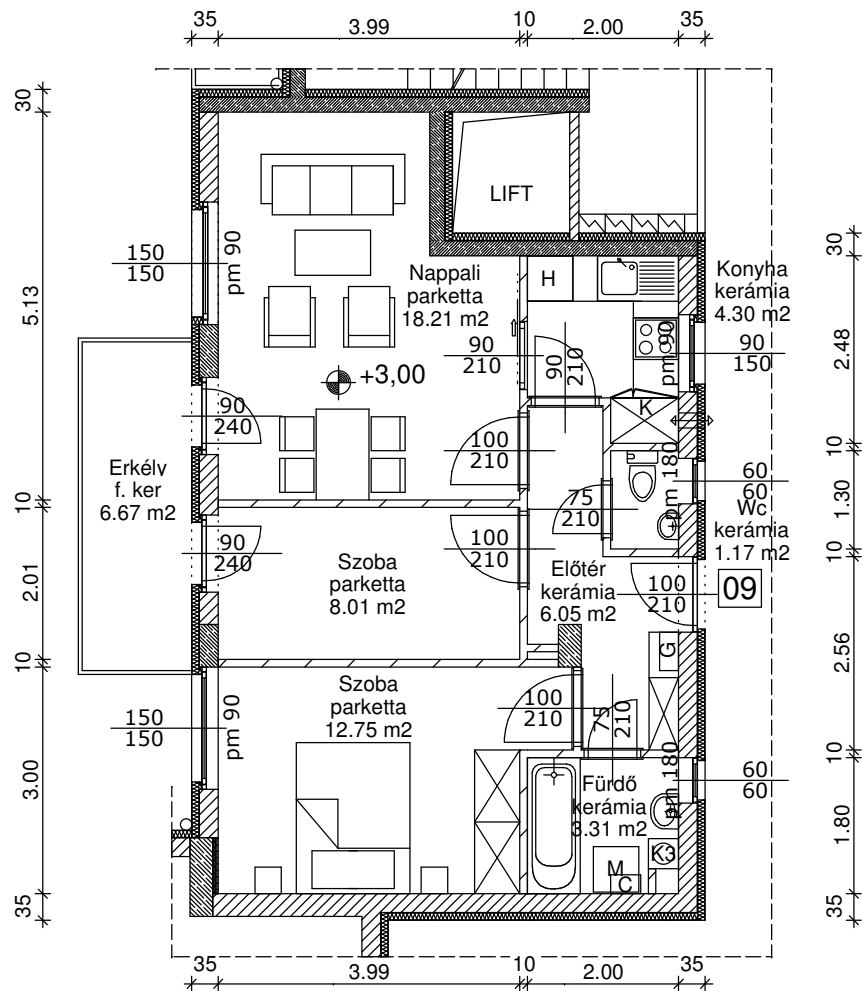

EMELET 09. LAKÁS

53,80 m² lakás netto alapterület
6,67 m² terasz terület

EMELET 09. LAKÁS M 1:100

Bp. XIII. Reitter Ferenc u. 150.